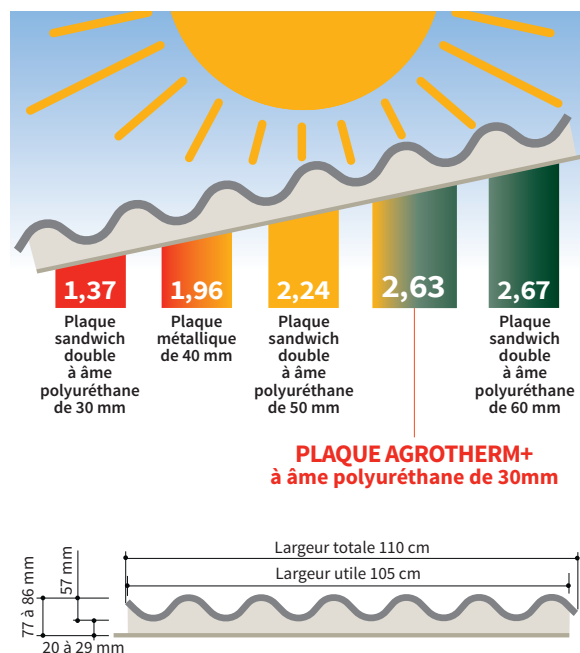

Applications

- Toiture pour bâtiments agricoles et d'élevage
- Solution globale («couverture+isolation+finition intérieure»)

Avantages

- Résistance thermique élevée contribuant au **confort d'été**
 - Optimisation : la durabilité, l'isolation, le nettoyage, la rentabilité et l'empennage
- Plaque de 2 m avec **entraxe de 1m80**

Finitions

- Teinte naturelle et Rouge (teintée masse)

Caractéristiques techniques

- Longueurs : 1520 / 2000 mm
- Largeur : 1100 mm
- Profil 177x51
- Hauteur totale moyenne : 80 mm
- Épaisseur du polyester : 0,6 mm
- Densité du polyuréthane : 40 kg/m³
- Poids : 16 kg/m²
- Norme : UNE-EN 88113/2010

Comparatif de l'isolation avec d'autres solutions

Résistance thermique
R = 2,63 m².k/W

Longueur x largeur en mm	Surface utile	Type	Entraxe entre pannes en mm	Poids à l'unité en kg	Nombre d'unités par lot	N° article Eternit	
						TN	Rouge
1520 x 1100 1320 x 1050 utile	1,39 m ² / plaque	Agrotherm Plus Faîtage 152 S20	1320	27	18	116259	114136
2000 x 1100 1800 x 1050 utile	1,89 m ² / plaque	Agrotherm Plus 200 S20	1800	35	18	116238	114054
2000 x 1100 1800 x 1050 utile	1,89 m ² / plaque	Agrotherm Plus Faîtage 200 S20	1800	35	18	116257	114135
2000 x 1100 1800 x 1050 utile	1,89 m ² / plaque	Agrotherm Plus Egout 200 S20	1800	35	18	116250	114128