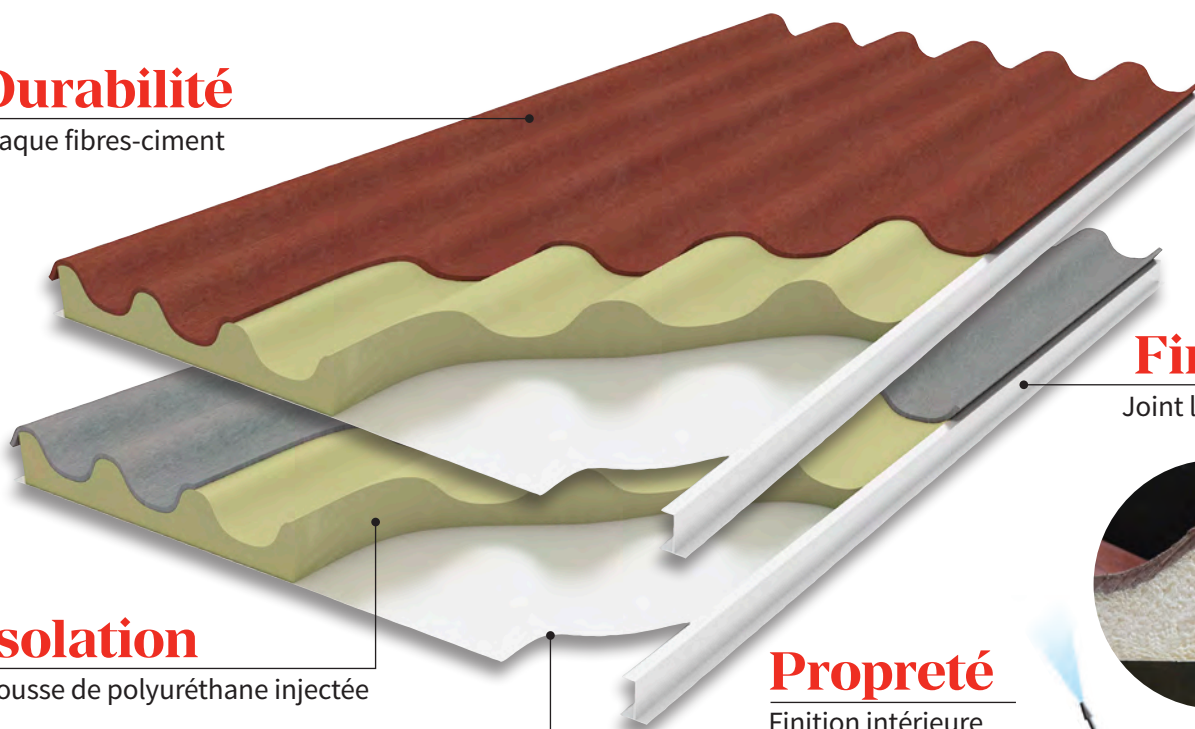

Eternit

Agrotherm+

Couverture Eternit
pour les bâtiments
agricoles et d'élevage

Le panneau sandwich Agrotherm+ : la solution d'isolation facile à poser qui apporte de la clarté à vos bâtiments d'élevage

Durabilité

Plaque fibres-ciment

Finition

Joint longitudinal
en PVC

Isolation

Mousse de polyuréthane injectée

Clarté

Finition intérieure blanche

Confort d'été

Lutte contre le stress thermique

Pose facile

Gain de temps

Propreté

Finition intérieure
en polyester

etex inspiring ways
of living

Plaque faîtage

Finition polyester

Plaque égout

Agrotherm+, solution globale de couverture

- Plaque en fibres-ciment renforcée
- Polyuréthane injecté au moulage (isolation)
- Plaque polyester pour une finition intérieure lavable
- Joint longitudinal en PVC
- Pose de la gauche vers la droite uniquement