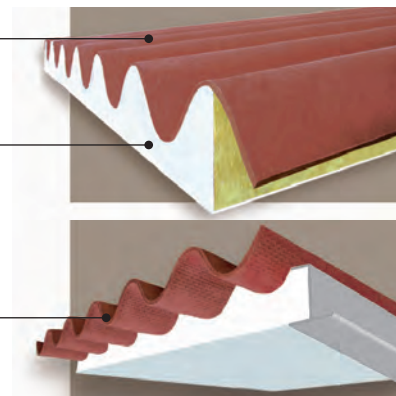

Plaque fibres-ciment

Finition

Joint longitudinal
en PVC

Isolation

Mousse de polyuréthane injectée

Clarté

Finition intérieure blanche

Confort d'été

Lutte contre le stress thermique

Pose facile

Gain de temps

Propreté

Finition intérieure
en polyester

etex inspiring ways
of living

Plaque faîtage

Finition polyester

Plaque égout

Agrotherm+, solution globale de couverture

- Plaque en fibres-ciment renforcée
- Polyuréthane injecté au moulage (isolation)
- Plaque polyester pour une finition intérieure lavable
- Joint longitudinal en PVC
- Pose de la gauche vers la droite uniquement

Finitions

- Teinte naturelle et Rouge (teintée masse)

Caractéristiques techniques

- Longueurs : 1520 / 2000 mm
- Largeur : 1100 mm
- Profil 177x51
- Hauteur totale moyenne : 80 mm
- Épaisseur du polyester : 0,6 mm
- Densité du polyuréthane : 40 kg/m³
- Poids : 16 kg/m²
- Norme : UNE-EN 88113/2010