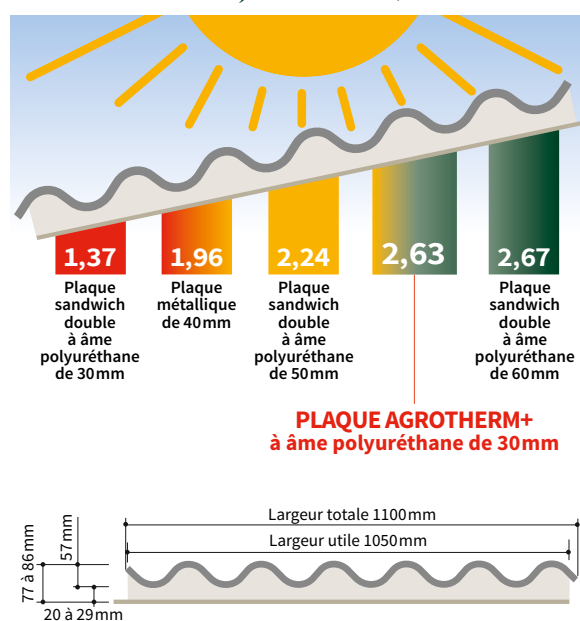

Applications

- Toiture pour bâtiments agricoles et d'élevage
- Solution globale («couverture+isolation+finition intérieure»)

Avantages

- Résistance thermique élevée contribuant au **confort d'été**
 - Optimisation : la durabilité, l'isolation, le nettoyage, la rentabilité et l'empannage
- Plaque de 2 m avec **entraxe de 1m80**

Finitions

- Teinte Naturelle, Rouge, Noir asphalte, Flammé

Caractéristiques techniques

- Longueurs : 1520 / 2000 mm
- Largeur : 1100 mm
- Profil 177 x 51
- Hauteur totale moyenne : 80 mm
- Épaisseur du polyester : 0,6 mm
- Densité du polyuréthane : 40 kg/m³
- Norme : UNE-EN 88113/2010

Comparatif de l'isolation avec d'autres solutions

Résistance thermique
R = 2,63 m².k/W

Longueur x largeur en mm	Surface utile	Type	Entraxe entre pannes en mm	Poids à l'unité en kg	Nombre d'unités par lot	N° article Eternit			
						TN	Rouge	Noir asphalte	Flammé
1520 x 1100 1320 x 1050 utile	1,39 m ² / plaque	Agrotherm Plus 152 S20	1320	27	18	116239	114055	146306	295396
		Agrotherm Plus Faitage 152 S20				116259	114136	-	-
		Agrotherm Plus Égout 152 S20				116253	114129	-	-
1585 x 1095 1385 x 1050 utile	1,454 m ² / plaque	Agrotherm Plus 200 S20	1320	27	18	295400	295399	292724	295398
		Agrotherm Plus Faitage 200 S20				297103	297105	296941	297107
		Agrotherm Plus Égout 200 S20				297102	297104	293530	297106
2000 x 1100 1800 x 1050 utile	1,89 m ² / plaque	Agrotherm Plus 200 S20	1800	35	18	116238	114054	138460	295260
		Agrotherm Plus Faitage 200 S20				116257	114135	146307	-
		Agrotherm Plus Égout 200 S20				116250	114128	149124	-