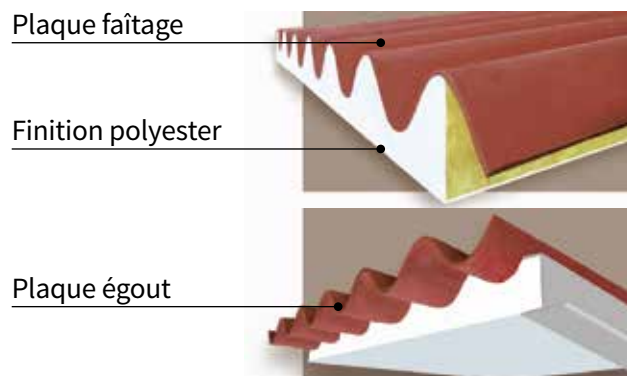

Plaque fibres-ciment

Finition

Joint longitudinal
en PVC

Isolation

Mousse de polyuréthane injectée

Clarté

Finition intérieure blanche

Confort d'été

Lutte contre le stress thermique

Pose facile

Gain de temps

Propreté

Finition intérieure
en polyester

etex inspiring ways
of living

Agrotherm+, solution globale de couverture

- Plaque en fibres-ciment renforcée
- Polyuréthane injecté au moulage (isolation)
- Plaque polyester pour une finition intérieure lavable
- Joint longitudinal en PVC
- Pose de la gauche vers la droite uniquement

Applications

- Toiture pour bâtiments agricoles et d'élevage
- Solution globale («couverture+isolation+finition intérieure»)

Avantages

- Résistance thermique élevée contribuant au **confort d'été**
 - Optimisation : la durabilité, l'isolation, le nettoyage, la rentabilité et l'empannage
- Plaque de 2 m avec **entraxe de 1m80**

Finitions

- Teinte Naturelle, Rouge, Noir asphalte, Flammé

Caractéristiques techniques

- Longueurs : 1520 / 2000 mm
- Largeur : 1100 mm
- Profil 177 x 51
- Hauteur totale moyenne : 80 mm
- Épaisseur du polyester : 0,6 mm
- Densité du polyuréthane : 40 kg/m³
- Norme : UNE-EN 88113/2010