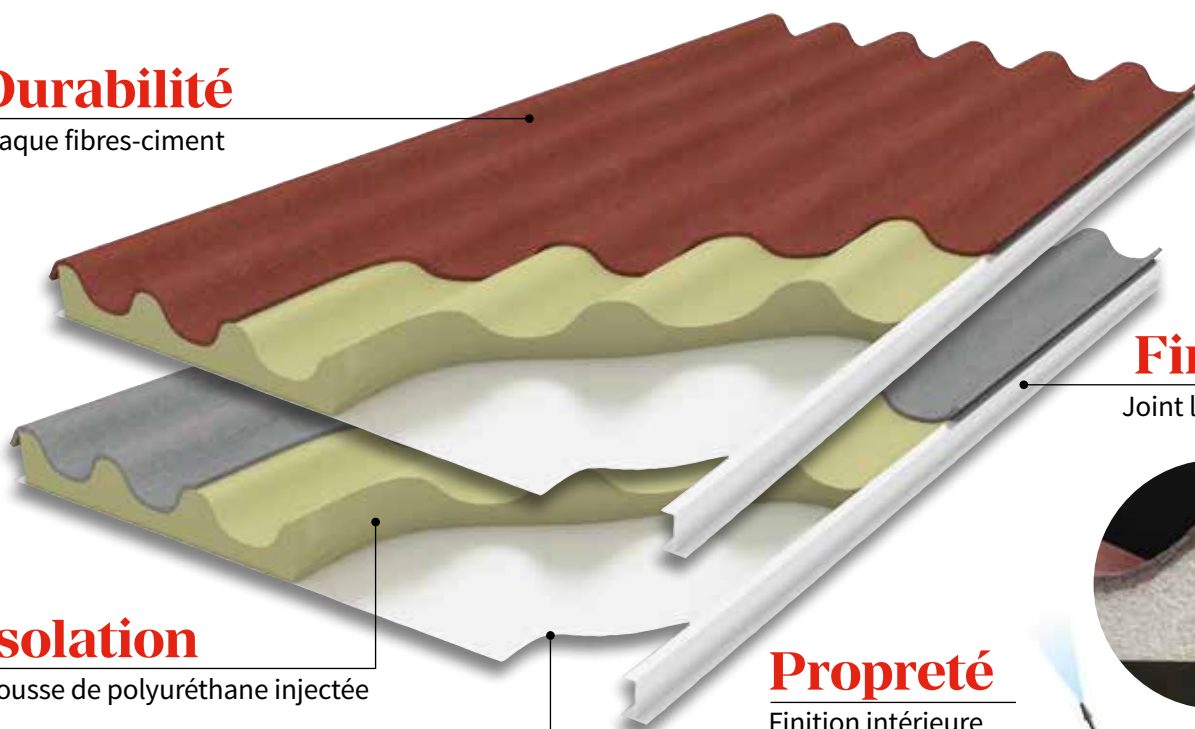

Eternit

Agrotherm+

Couverture Eternit
pour les bâtiments
agricoles et d'élevage

Le panneau sandwich Agrotherm+ : la solution d'isolation facile à poser qui apporte de la clarté à vos bâtiments d'élevage

Durabilité

Plaque fibres-ciment

Finition

Joint longitudinal
en PVC

Isolation

Mousse de polyuréthane injectée

Clarté

Finition intérieure blanche

Confort d'été

Lutte contre le stress thermique

Pose facile

Gain de temps

Propreté

Finition intérieure
en polyester

etex inspiring ways
of living

Agrotherm+, solution globale de couverture

- Plaque en fibres-ciment renforcée
- Polyuréthane injecté au moulage (isolation)
- Plaque polyester pour une finition intérieure lavable
- Joint longitudinal en PVC
- Pose de la gauche vers la droite uniquement

Finitions

- Teinte Naturelle, Rouge, Noir asphalte, Flammé

Caractéristiques techniques

- Longueurs : 1520 / 2000 mm
- Largeur : 1100 mm
- Profil 177 x 51
- Hauteur totale moyenne : 80 mm
- Épaisseur du polyester : 0,6 mm
- Densité du polyuréthane : 40 kg/m³
- Norme : UNE-EN 88113/2010