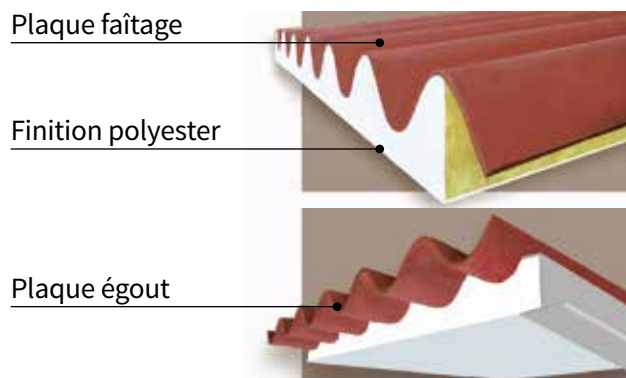

Eternit

Agrotherm+

Couverture Eternit
pour les bâtiments

Le panneau sandwich Agrotherm+ : la solution d'isolation facile à poser qui apporte de la clarté à vos bâtiments

Durabilité

Plaque fibres-ciment

Finition

Joint longitudinal
en PVC

Isolation

Mousse de polyuréthane injectée

Clarté

Finition intérieure blanche

Confort d'été

Limite l'impact des fortes chaleurs

Pose facile

Gain de temps

Propreté

Finition intérieure
en polyester

etex inspiring ways
of living

Agrotherm+, solution globale de couverture

- Plaque en fibres-ciment renforcée
- Polyuréthane injecté au moulage (isolation)
- Plaque polyester pour une finition intérieure lavable
- Joint longitudinal en PVC
- Pose de la gauche vers la droite uniquement

Finitions

- Teinte Naturelle, Rouge, Noir asphalte, Flammé

Caractéristiques techniques

- Longueurs : 1520 / 2000 mm
- Largeur : 1100 mm
- Profil 177 x 51
- Hauteur totale moyenne : 80 mm
- Épaisseur du polyester : 0,6 mm
- Densité du polyuréthane : 40 kg/m³
- Norme : UNE-EN 88113/2010