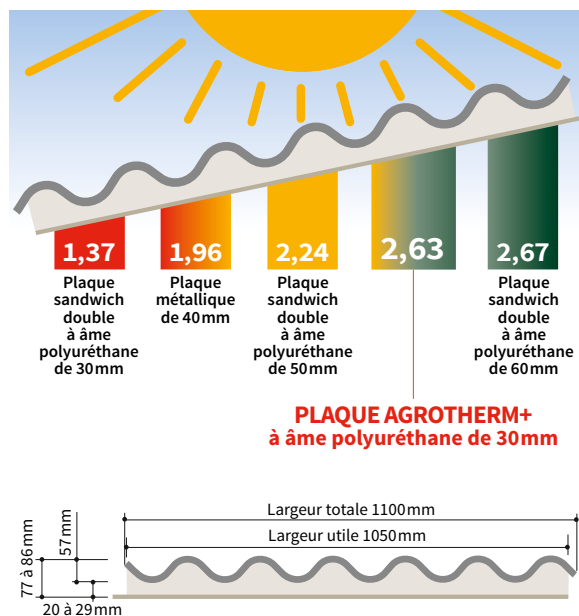

Applications

- Toiture pour bâtiments agricoles et d'élevage
- Solution globale («couverture+isolation+finition intérieure»)

Avantages

- Résistance thermique élevée contribuant au **confort d'été**
 - Optimisation : la durabilité, l'isolation, le nettoyage, la rentabilité et l'empannage
- Plaque de 2 m avec **entraxe de 1m80**

Finitions

- Teinte Naturelle, Rouge, Noir asphalte, Flammé

Caractéristiques techniques

- Longueurs : 1520 / 2000 mm
- Largeur : 1100 mm
- Profil 177 x 51
- Hauteur totale moyenne : 80 mm
- Épaisseur du polyester : 0,6 mm
- Densité du polyuréthane : 40 kg/m³
- Norme : UNE-EN 88113/2010

Comparatif de l'isolation avec d'autres solutions

Résistance thermique
R = 2,63 m².k/W

Longueur x largeur en mm	Surface utile	Type	Entraxe entre pannes en mm	Poids à l'unité en kg	Nombre d'unités par lot	N° article Eternit			
						TN	Rouge	Noir asphalte	Flammé
1520 x 1100 1320 x 1050 utile	1,39 m ² / plaque	Agrotherm Plus 152 S20	1320	27	18	116239	114055	146306	295396
		Agrotherm Plus Faîtage 152 S20				116259	114136	-	-
		Agrotherm Plus Égout 152 S20				116253	114129	-	-
1585 x 1095 1385 x 1050 utile	1,454 m ² / plaque	Agrotherm Plus 200 S20	1320	27	18	295400	295399	292724	295398
		Agrotherm Plus Faîtage 200 S20				297103	297105	296941	297107
		Agrotherm Plus Égout 200 S20				297102	297104	293530	297106
2000 x 1100 1800 x 1050 utile	1,89 m ² / plaque	Agrotherm Plus 200 S20	1800	35	18	116238	114054	138460	295260
		Agrotherm Plus Faîtage 200 S20				116257	114135	146307	-
		Agrotherm Plus Égout 200 S20				116250	114128	149124	-