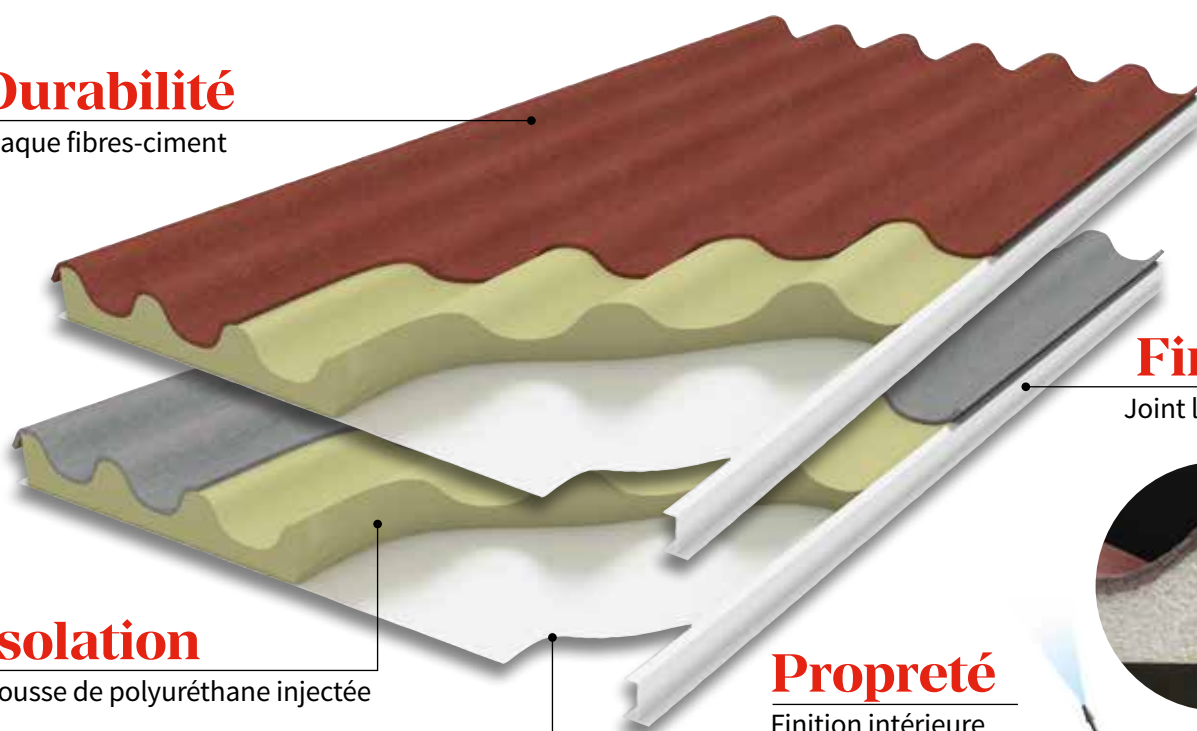

Eternit

Agrotherm+

Couverture Eternit
pour les bâtiments

Le panneau sandwich Agrotherm+ : la solution d'isolation facile à poser qui apporte de la clarté à vos bâtiments

Durabilité

Plaque fibres-ciment

Finition

Joint longitudinal
en PVC

Isolation

Mousse de polyuréthane injectée

Clarté

Finition intérieure blanche

Confort d'été

Limite l'impact des fortes chaleurs

Pose facile

Gain de temps

Propreté

Finition intérieure
en polyester

etex inspiring ways
of living

Agrotherm+, solution globale de couverture

- Plaque en fibres-ciment renforcée
- Polyuréthane injecté au moulage (isolation)
- Plaque polyester pour une finition intérieure lavable
- Joint longitudinal en PVC
- Pose de la gauche vers la droite uniquement

Finitions

- Teinte Naturelle, Rouge, Noir asphalte, Flammé

Caractéristiques techniques

- Longueurs : 1520 / 2000 mm
- Largeur : 1100 mm
- Profil 177 x 51
- Hauteur totale moyenne : 80 mm
- Épaisseur du polyester : 0,6 mm
- Densité du polyuréthane : 40 kg/m³
- Norme : UNE-EN 88113/2010